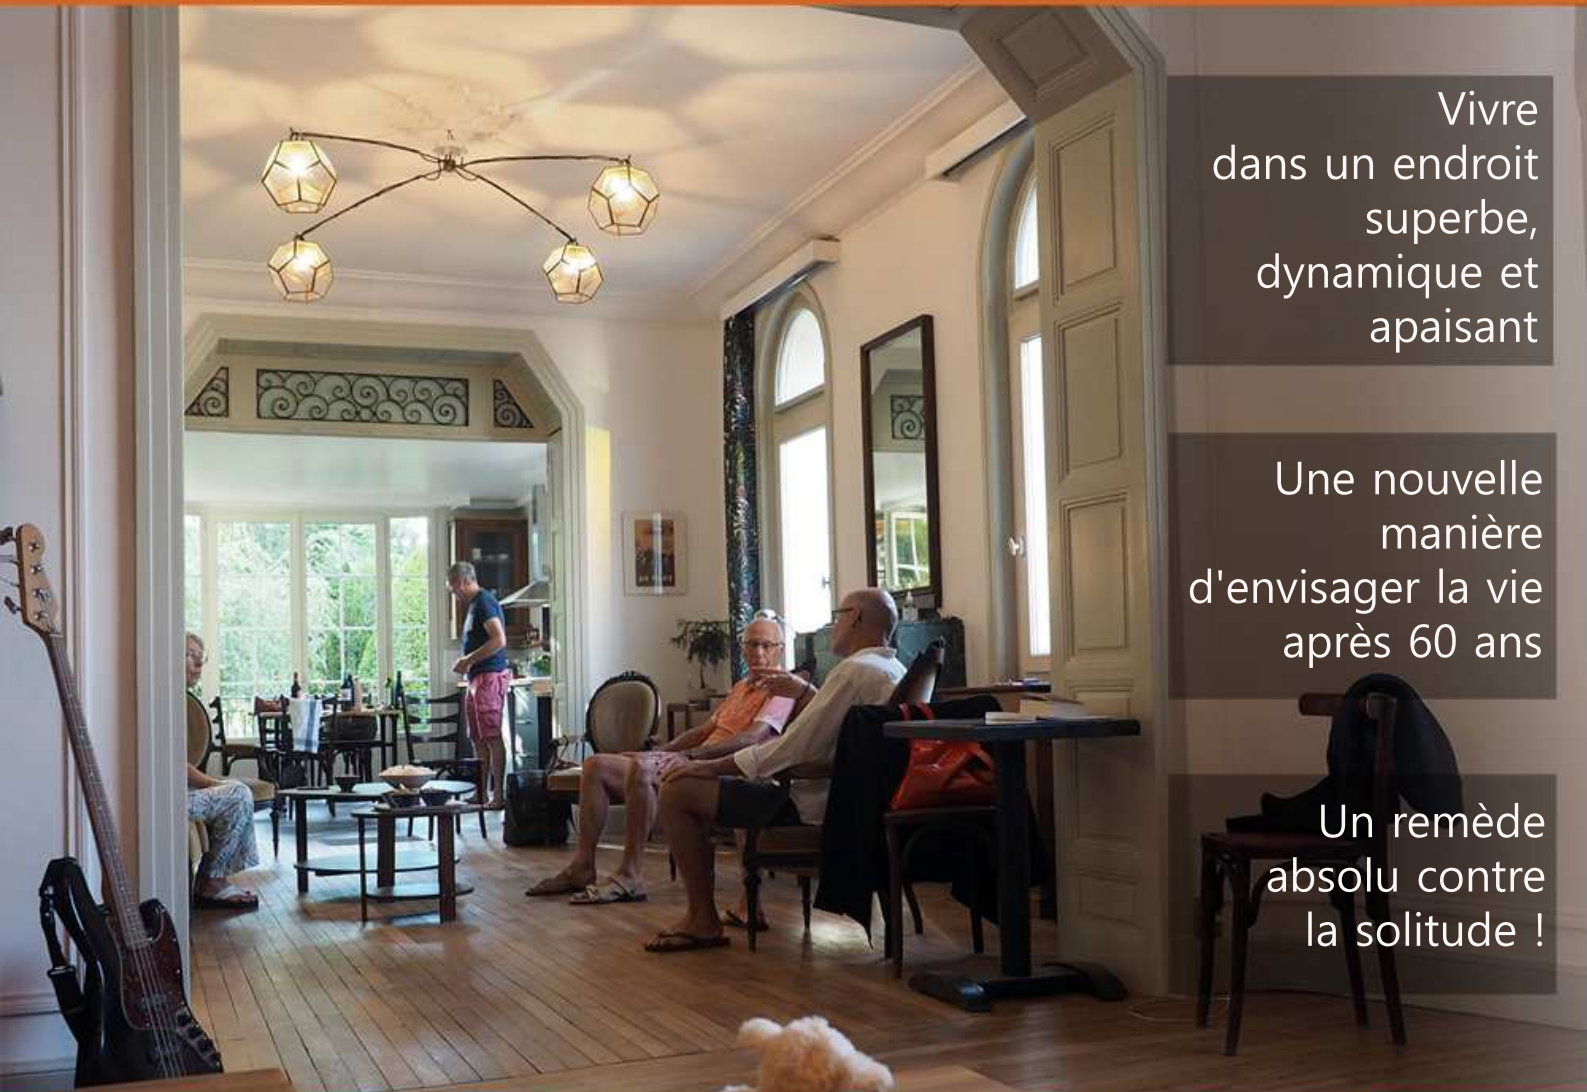

A Brive,
une offre d'hébergement
pour personnes retraitées
nouvelle et originale

LA COLOC MARBEAU

Vivre
dans un endroit
superbe,
dynamique et
apaisant

Une nouvelle
manière
d'envisager la vie
après 60 ans

Un remède
absolu contre
la solitude !

Quelles sont les caractéristiques originales de la Coloc Marbeau ?

■ Un cadre de vie unique et exceptionnel

Une très grande maison des années 30 du centre ville de Brive